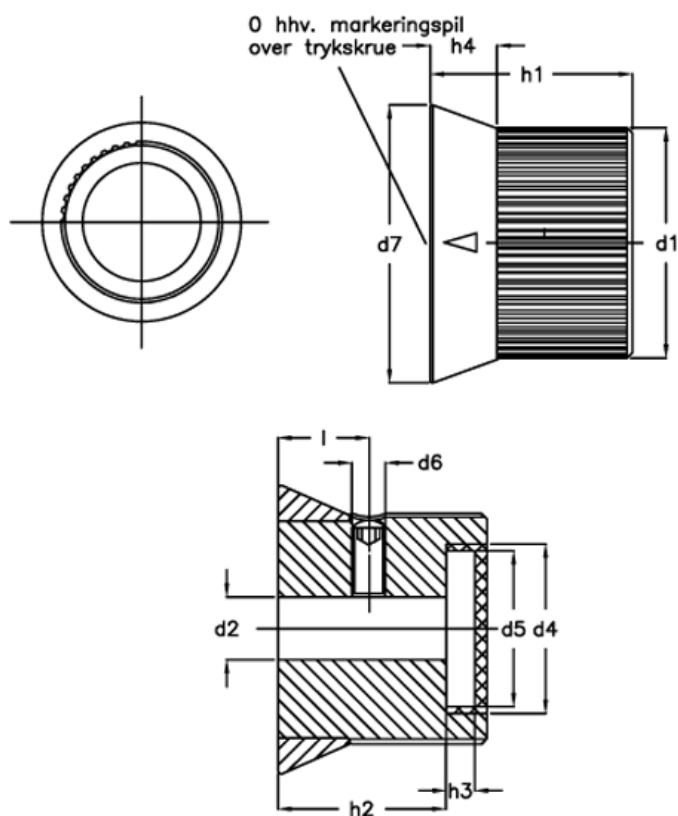

Varenummer: 20622155
Beskrivelse: E+G Drejeknop m. skalaring
GN 726.2-27-B6-B-1

Mål

d1 = 27	h3 = 4.3
d2 = B6	h4 = 9
d4 = 20	l = 14
d5 = 18	
d6 = M4	
d7 = 33.5	
h1 = 26	
h2 = 20	